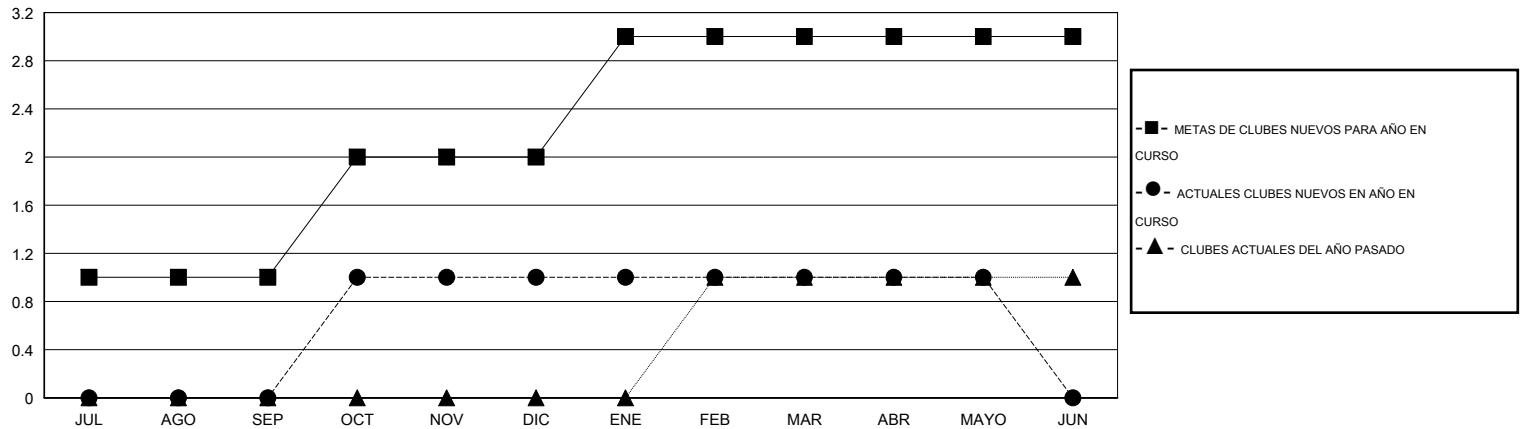

MONTHLY MEMBERSHIP PROGRESS REPORT

District D 3

Results as of: 5/31/2014

GMT: Joel Gómez Franco

UBICACIÓN GUATEMALA

GMT DE AE 3

Clubes					socios				
RESULTADOS DE 2013-2014					RESULTADOS DE 2013-2014				
TRIMESTRE	META DE CLUBES NUEVOS	ACTUALES NUEVOS CLUBES	BAJAS ACTUALES DE CLUBES	ACTUAL GANANCIA/ PÉRDIDA NETA	TRIMESTRE	META DE SOCIOS NUEVOS	ACTUALES SOCIOS AÑADIDOS	BAJAS ACTUALES DE SOCIOS	ACTUAL GANANCIA/ PÉRDIDA NETA
JUL/AGO/SEP	1	0	0	0	JUL/AGO/SEP	20	9	21	-12
OCT/NOV/DIC	1	1	0	1	OCT/NOV/DIC	20	28	34	-6
ENE/FEB/MAR	1	0	0	0	ENE/FEB/MAR	20	19	2	17
ABR/MAYO/JUN	0	0	0	0	ABR/MAYO/JUN	0	10	19	-9

METAS Y CIFRA ACUMULATIVA DE CLUBES NUEVOS

METAS Y CIFRA ACUMULATIVA DE SOCIOS

CLUBES DADOS DE BAJA: 0	12 CLUBS OF 32 AÑADIERON 1 O MÁS SOCIOS NUEVOS	<u>DISTRIBUCIÓN POR SEXO</u>
		MASCULINO 553 (63.71%)
		FEMENINO 315 (36.29%)
<u>SOCIOS DADOS DE BAJA</u>	CLIC AQUÍ PARA DATOS DE SALUD DE CLUB	SOCIOS EN UNIDAD FAMILIAR 235
FALLECIDOS 4		CABEZA DE FAMILIA 106
CLUB CANCELADO 0		NO ES CABEZA DE FAMILIA 129
OTRO 72		
TOTAL 76		