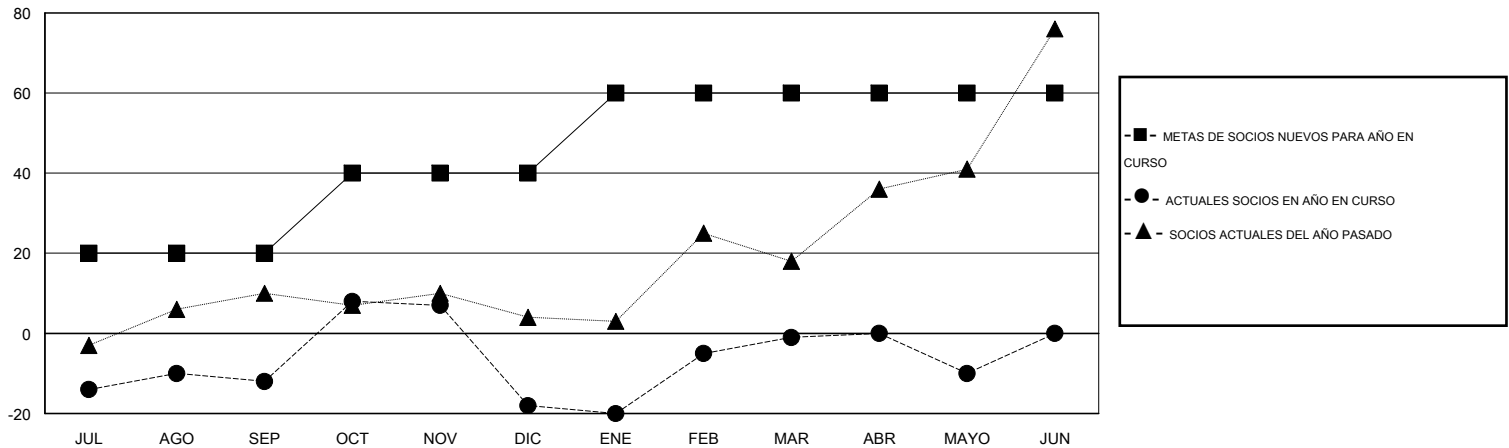

MONTHLY MEMBERSHIP PROGRESS REPORT

District D 3

Results as of: 5/31/2014

GMT: Joel Gómez Franco

UBICACIÓN GUATEMALA

GMT DE AE 3

Clubes					socios				
RESULTADOS DE 2013-2014					RESULTADOS DE 2013-2014				
TRIMESTRE	META DE CLUBES NUEVOS	ACTUALES NUEVOS CLUBES	BAJAS ACTUALES DE CLUBES	ACTUAL GANANCIA/ PÉRDIDA NETA	TRIMESTRE	META DE SOCIOS NUEVOS	ACTUALES SOCIOS AÑADIDOS	BAJAS ACTUALES DE SOCIOS	ACTUAL GANANCIA/ PÉRDIDA NETA
JUL/AGO/SEP	1	0	0	0	JUL/AGO/SEP	20	9	21	-12
OCT/NOV/DIC	1	1	0	1	OCT/NOV/DIC	20	28	34	-6
ENE/FEB/MAR	1	0	0	0	ENE/FEB/MAR	20	19	2	17
ABR/MAYO/JUN	0	0	0	0	ABR/MAYO/JUN	0	10	19	-9

METAS Y CIFRA ACUMULATIVA DE CLUBES NUEVOS

METAS Y CIFRA ACUMULATIVA DE SOCIOS

CLUBES DADOS DE BAJA: 0	12 CLUBS OF 32 AÑADIERON 1 O MÁS SOCIOS NUEVOS	<u>DISTRIBUCIÓN POR SEXO</u>
		MASCULINO 553 (63.71%)
		FEMENINO 315 (36.29%)
<u>SOCIOS DADOS DE BAJA</u>	CLIC AQUÍ PARA DATOS DE SALUD DE CLUB	SOCIOS EN UNIDAD FAMILIAR 235
FALLECIDOS 4		CABEZA DE FAMILIA 106
CLUB CANCELADO 0		NO ES CABEZA DE FAMILIA 129
OTRO 72		
TOTAL 76		